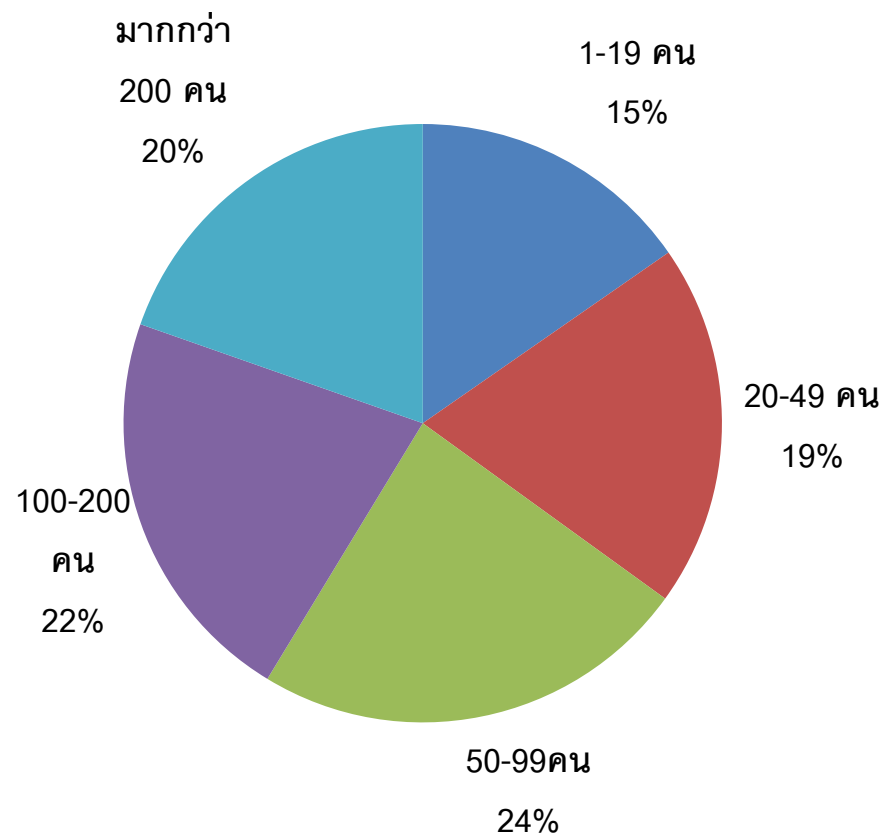

จำนวนแรงงานของธุรกิจ