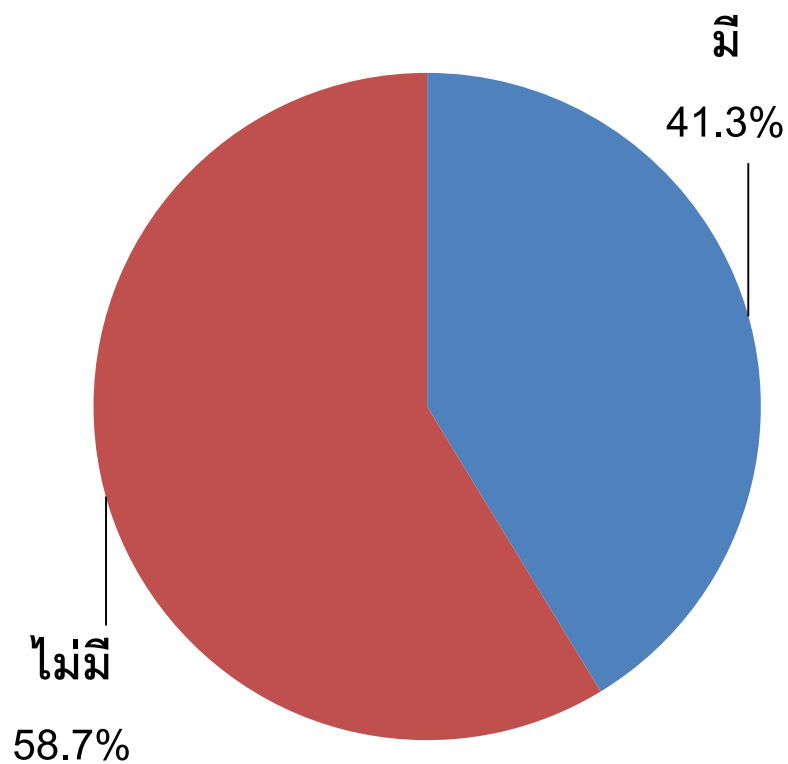

ข้อมูลทั่วไป

ธุรกิจของท่านมีการนำเข้าและส่งออกหรือไม่