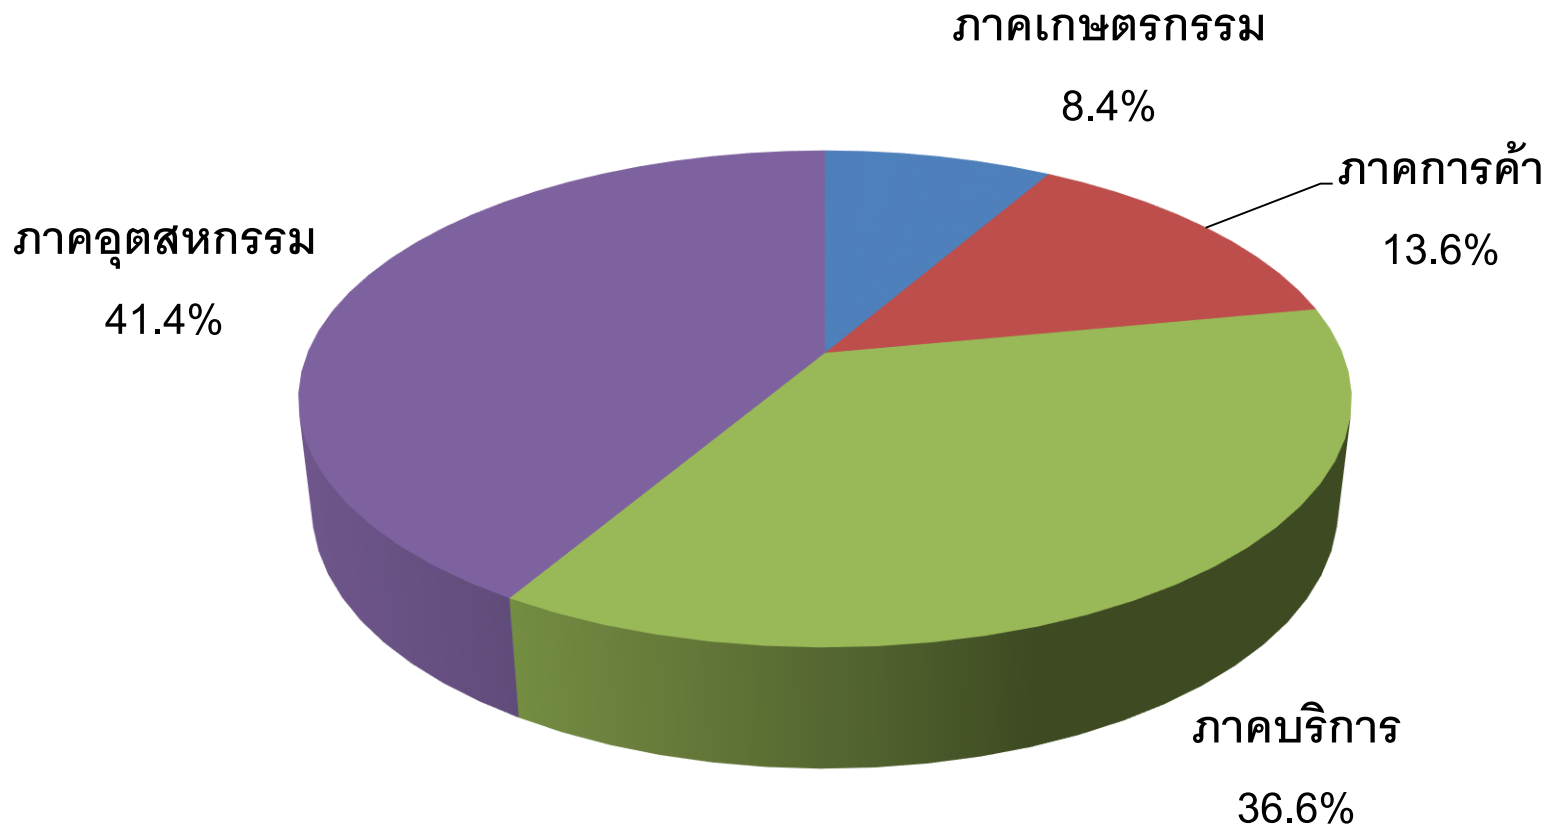

ข้อมูลทั่วไป